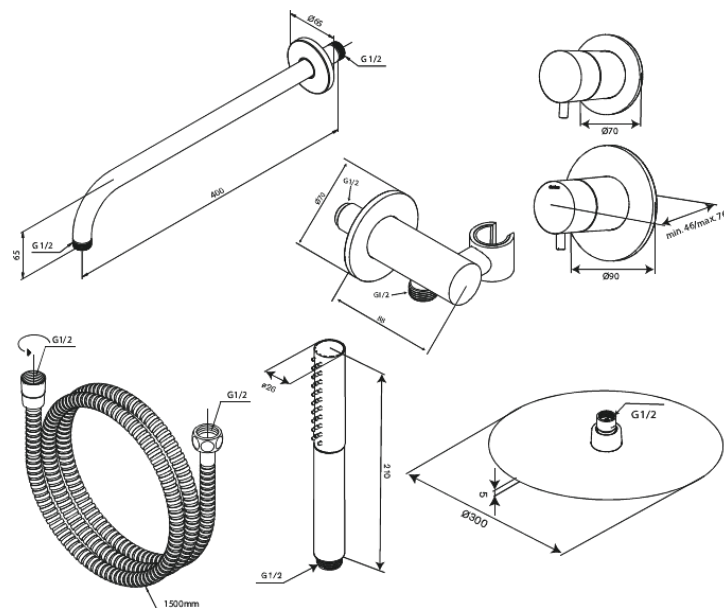

Iris

Iris DS 1

Tuotenro 570698700
Pinta: Harjattu kupari
Sarja: Iris

EAN 5708516849865

Ominaisuudet:

Peitelevy ja kahva metallia
1500 mm suihkuletku
Seinään asennettava suihkuvarsi 40 cm
Suihkupää 30 cm
Käsिसuihku 3 suihkutoimintoa
Suihkuulosotto joustavalla käsisisuihkun pidikkeellä
Suihkupää 8 l/min / käsisisuihku 6 l/min