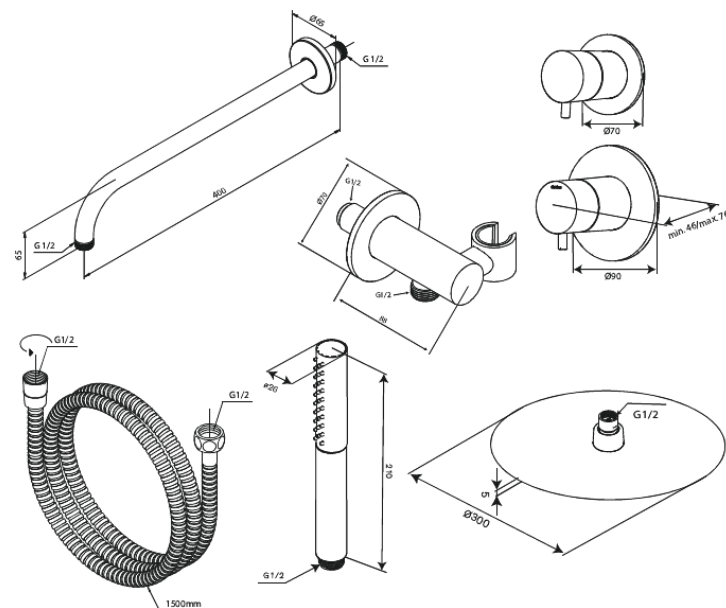

Iris

Iris DS 1

Tuotenro 570697900
Pinta: Harjattu messinki
Sarja: Iris

EAN 5708516849858

Ominaisuudet:

Peitelevy ja kahva metallia
1500 mm suihkuletku
Seinään asennettava suihkuvarsi 40 cm
Suihkupää 30 cm
Käsिसuihku 3 suihkutoimintoa
Suihkuulosotto joustavalla käsísuihkun pidikkeellä
Suihkupää 8 l/min / käsísuihku 6 l/min