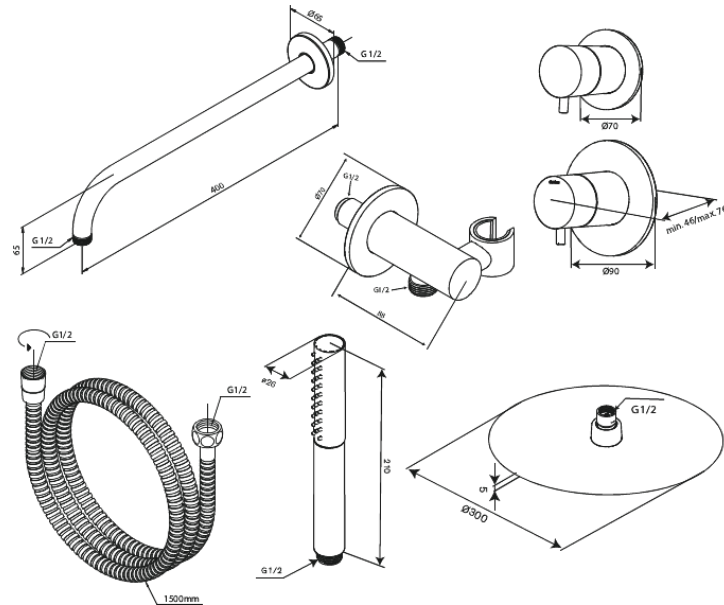

Iris

Iris DS 1

Tuotenro 570695500
Pinta: Harjattu grafiitinharmaa
Sarja: Iris

EAN 5708516849834

Ominaisuudet:

Peitelevy ja kahva metallia
1500 mm suihkuletku
Seinään asennettava suihkuvarsi 40 cm
Suihkupää 30 cm
Käsिसuihku 3 suihkutoimintoa
Suihkuulosotto joustavalla käsisisuihkun pidikkeellä
Suihkupää 8 l/min / käsisisuihku 6 l/min