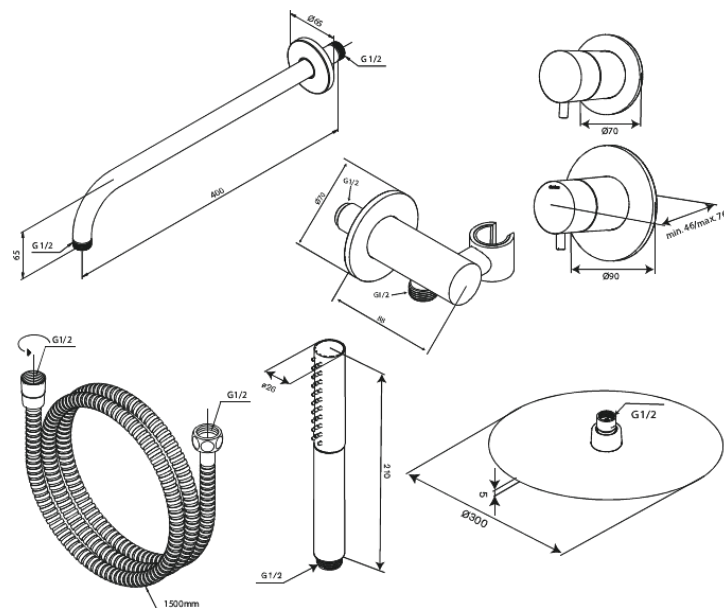

# Iris DS 1

Tuotenro 570694600  
Pinta: Steel  
Sarja: Iris

EAN 5708516849827

## Ominaisuudet:

Peitelevy ja kahva metallia  
1500 mm suihkuletku  
Seinään asennettava suihkuvarsi 40 cm  
Suihkupää 30 cm  
Käsisuihku 3 suihkutoimintoa  
Suihkuulosotto joustavalla käsisuihkun pidikkeellä  
Suihkupää 8 l/min / käsisuihku 6 l/min