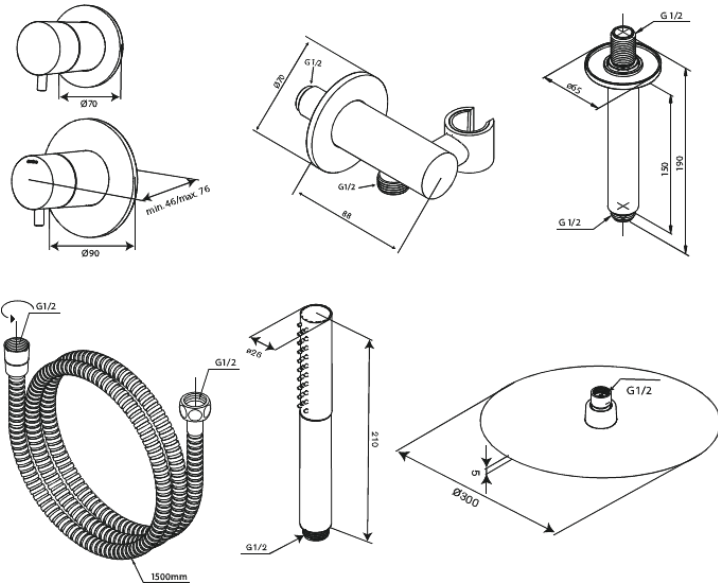

Iris

Iris DS 2

Tuotenro 570688800
Pinta: Harjattu pronssi
Sarja: Iris

EAN 5708516849797

Ominaisuudet:

Peitelevy ja kahva metallia

1500 mm suihkuletku

Suihkupää 30 cm

Käsisuihku 3 suihkutoimintoa

Suihkuulosotto joustavalla käsisuihkun pidikkeellä

Kattoon asennettava suihkuvarsi 15 cm

Suihkupää 8 l/min / käsisuihku 6 l/min

FM Mattsson Finland Oy

HUOM! Uusi osoite 25.3.2024 alkaen Virkatie 1, 01510 VANTAA