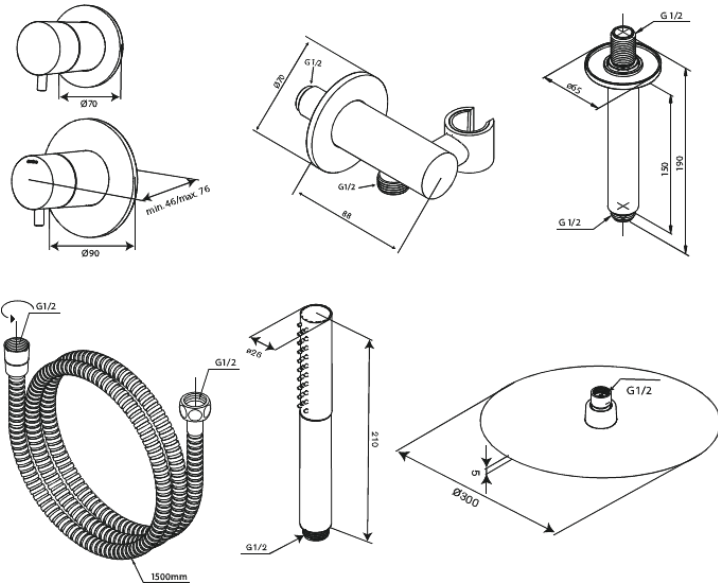

Iris

Iris DS 2

Tuotenro 570688700
Pinta: Harjattu kupari
Sarja: Iris

EAN 5708516849780

Ominaisuudet:

Peitelevy ja kahva metallia

1500 mm suihkuletku

Suihkupää 30 cm

Käsisuihku 3 suihkutoimintoa

Suihkuulosotto joustavalla käsisuihkun pidikkeellä

Kattoon asennettava suihkuvarsi 15 cm

Suihkupää 8 l/min / käsisuihku 6 l/min

FM Mattsson Finland Oy

HUOM! Uusi osoite 25.3.2024 alkaen Virkatie 1, 01510 VANTAA