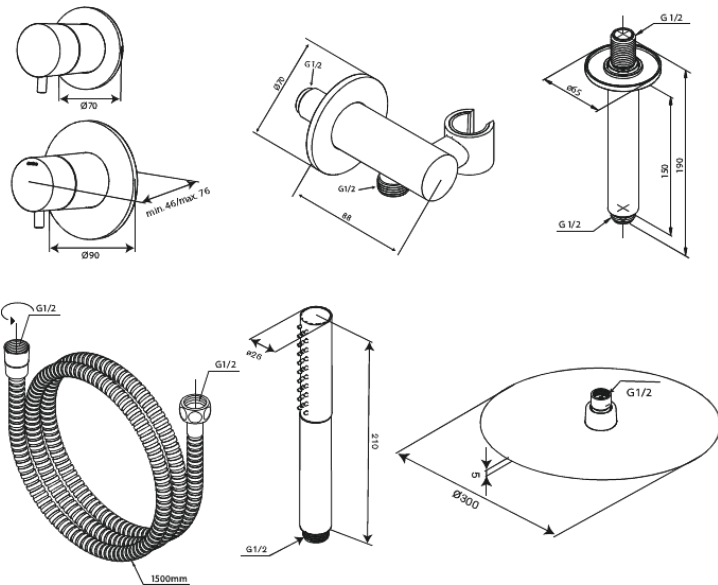

Iris

Iris DS 2

Tuotenro 570687900
Pinta: Harjattu messinki
Sarja: Iris

EAN 5708516849773

Ominaisuudet:

Peitelevy ja kahva metallia

1500 mm suihkuletku

Suihkupää 30 cm

Käsisuihku 3 suihkutoimintoa

Suihkuulosotto joustavalla käsisuihkun pidikkeellä

Kattoon asennettava suihkuvarsi 15 cm

Suihkupää 8 l/min / käsisuihku 6 l/min

FM Mattsson Finland Oy

HUOM! Uusi osoite 25.3.2024 alkaen Virkatie 1, 01510 VANTAA