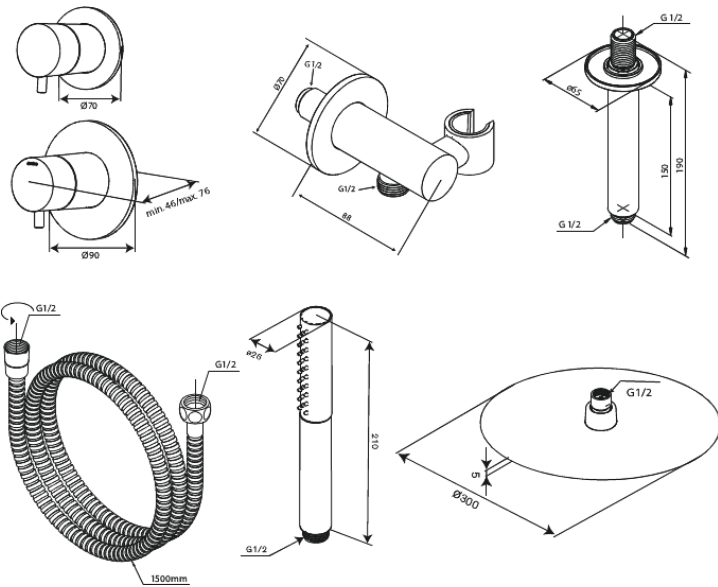

Iris

Iris DS 2

Tuotenro 570686100
Pinta: Mattamusta
Sarja: Iris

EAN 5708516849766

Ominaisuudet:

Peitelevy ja kahva metallia
1500 mm suihkuletku
Suihkupää 30 cm
Käsिसuihku 3 suihkutoimintoa
Suihkuulosotto joustavalla käsisisuihkun pidikkeellä
Kattoon asennettava suihkuvarsi 15 cm
Suihkupää 8 l/min / käsisisuihku 6 l/min