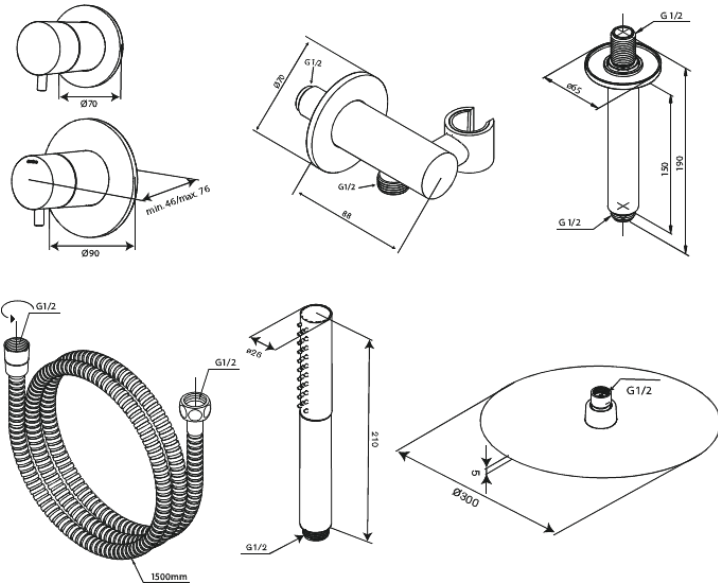

Iris

Iris DS 2

Tuotenro 570685500
Pinta: Harjattu grafiitinharmaa
Sarja: Iris

EAN 5708516849759

Ominaisuudet:

Peitelevy ja kahva metallia

1500 mm suihkuletku

Suihkupää 30 cm

Käsिसuihku 3 suihkutoimintoa

Suihkuulosotto joustavalla käsisisuihkun pidikkeellä

Kattoon asennettava suihkuvarsi 15 cm

Suihkupää 8 l/min / käsisisuihku 6 l/min

FM Mattsson Finland Oy

HUOM! Uusi osoite 25.3.2024 alkaen Virkatie 1, 01510 VANTAA