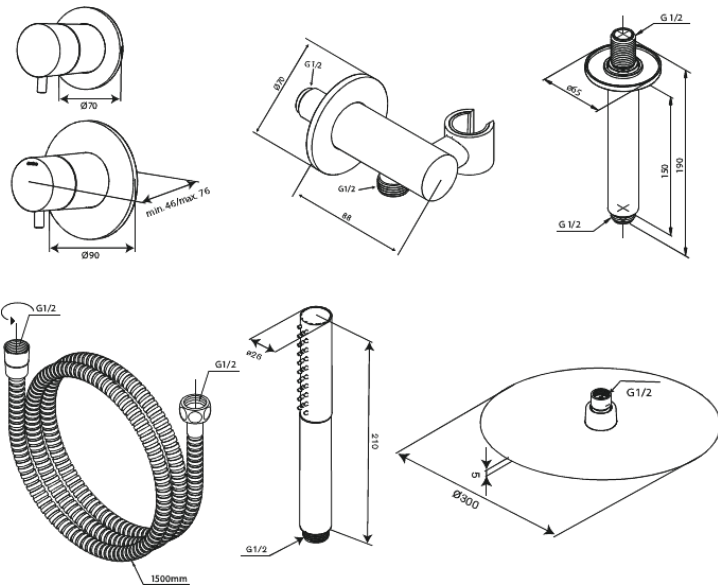

Iris

Iris DS 2

Tuotenro 570684600
Pinta: Steel
Sarja: Iris

EAN 5708516849742

Ominaisuudet:

Peitelevy ja kahva metallia

1500 mm suihkuletku

Suihkupää 30 cm

Käsisuihku 3 suihkutoimintoa

Suihkuulosotto joustavalla käsisuihkun pidikkeellä

Kattoon asennettava suihkuvarsi 15 cm

Suihkupää 8 l/min / käsisuihku 6 l/min

FM Mattsson Finland Oy

HUOM! Uusi osoite 25.3.2024 alkaen Virkatie 1, 01510 VANTAA