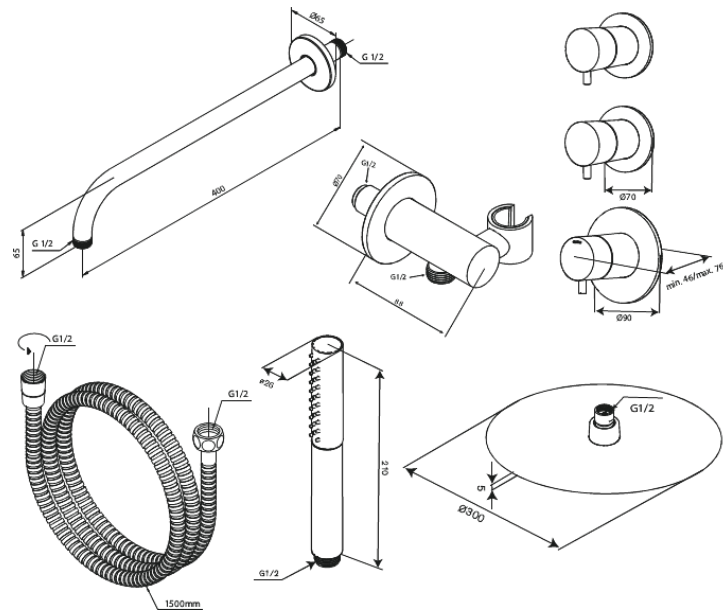

Iris

Iris XS 1

Tuotenro 570658800
Pinta: Harjattu pronssi
Sarja: Iris

EAN 5708516849728

Ominaisuudet:

Peitelevy ja kahva metallia
1500 mm suihkuletku
Seinään asennettava suihkuvarsi 40 cm
Suihkupää 30 cm
Käsिसuihku 3 suihkutoimintoa
Suihkuulosotto joustavalla käsisisuihkun pidikkeellä
Suihkupää 8 l/min / käsisisuihku 6 l/min