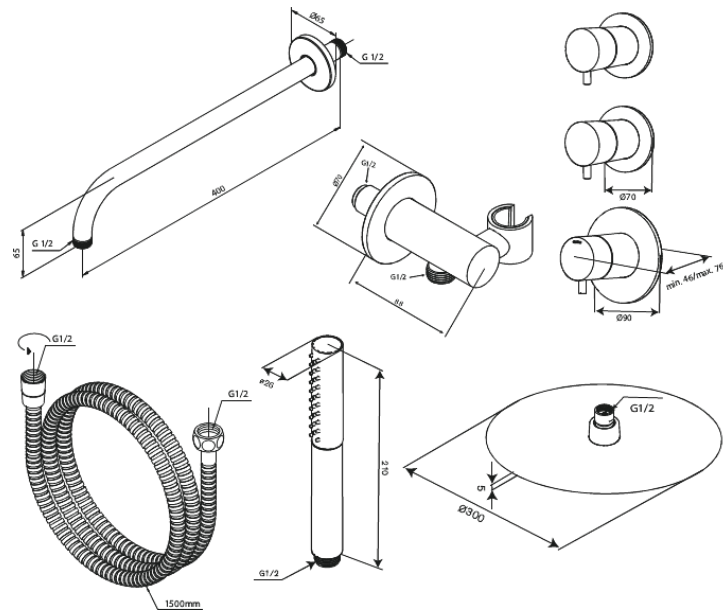

Iris

Iris XS 1

Tuotenro 570657900
Pinta: Harjattu messinki
Sarja: Iris

EAN 5708516849704

Ominaisuudet:

Peitelevy ja kahva metallia
1500 mm suihkuletku
Seinään asennettava suihkuvarsi 40 cm
Suihkupää 30 cm
Käsisuihku 3 suihkutoimintoa
Suihkuulosotto joustavalla käsisuihkun pidikkeellä
Suihkupää 8 l/min / käsisuihku 6 l/min