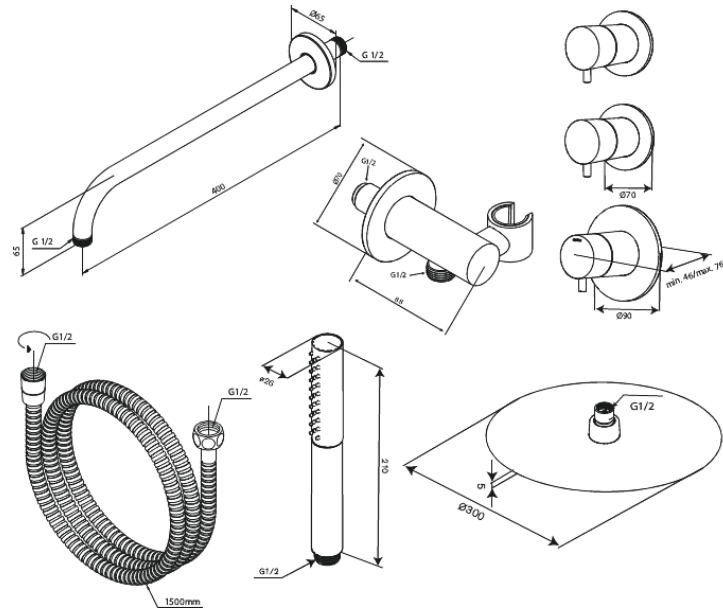

## Ominaisuudet:

Peitelevy ja kahva metallia  
1500 mm suihkuletku  
Seinään asennettava suihkuvarsi 40 cm  
Suihkupää 30 cm  
Käsिसuihku 3 suihkutoimintoa  
Suihkuulosotto joustavalla käsísuihkun pidikkeellä  
Suihkupää 8 l/min / käsísuihku 6 l/min