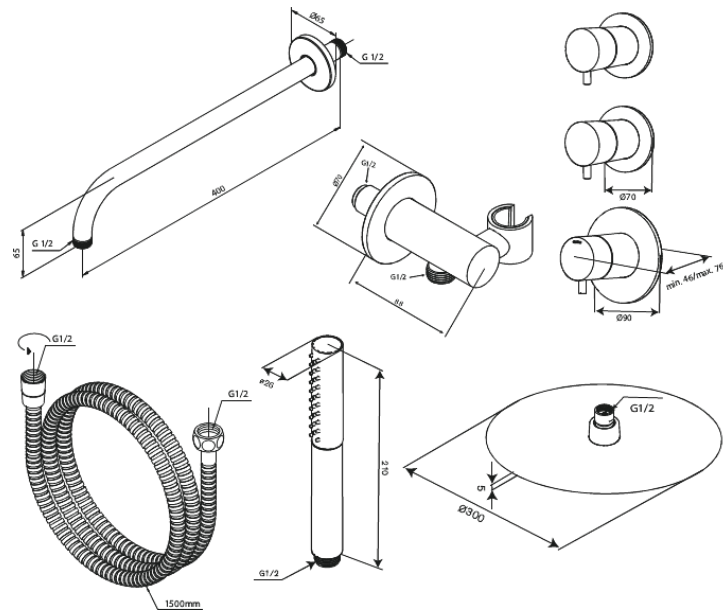

Iris

Iris XS 1

Tuotenro 570654600
Pinta: Steel
Sarja: Iris

EAN 5708516849674

Ominaisuudet:

Peitelevy ja kahva metallia
1500 mm suihkuletku
Seinään asennettava suihkuvarsi 40 cm
Suihkupää 30 cm
Käsisuihku 3 suihkutoimintoa
Suihkuulosotto joustavalla käsisuihkun pidikkeellä
Suihkupää 8 l/min / käsisuihku 6 l/min