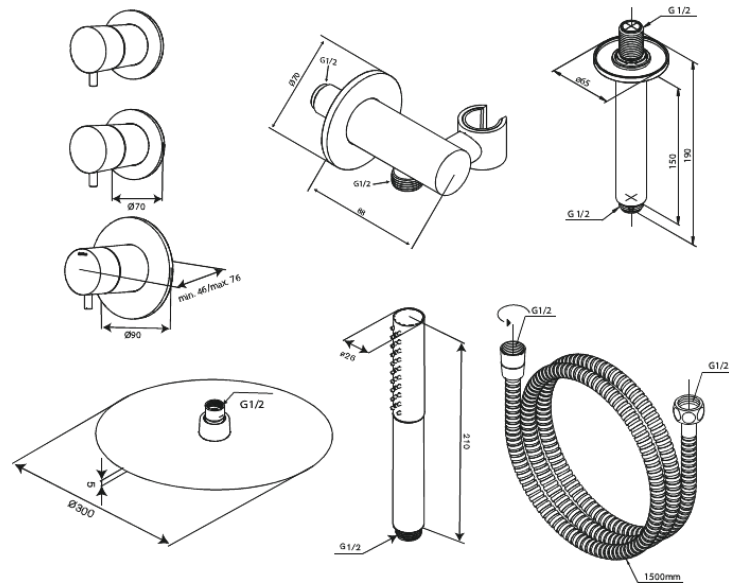

Iris

XS 2

Tuotenro 570648700
Pinta: Harjattu kupari
Sarja: Iris

EAN 5708516849643

Ominaisuudet:

Peitelevy ja kahva metallia
1500 mm suihkuletku
Suihkupää 30 cm
Käsिसuihku 3 suihkutoimintoa
Suihkuulosotto joustavalla käsisisuihkun pidikkeellä
Kattoon asennettava suihkuvarsi 15 cm
Suihkupää 8 l/min / käsisisuihku 6 l/min