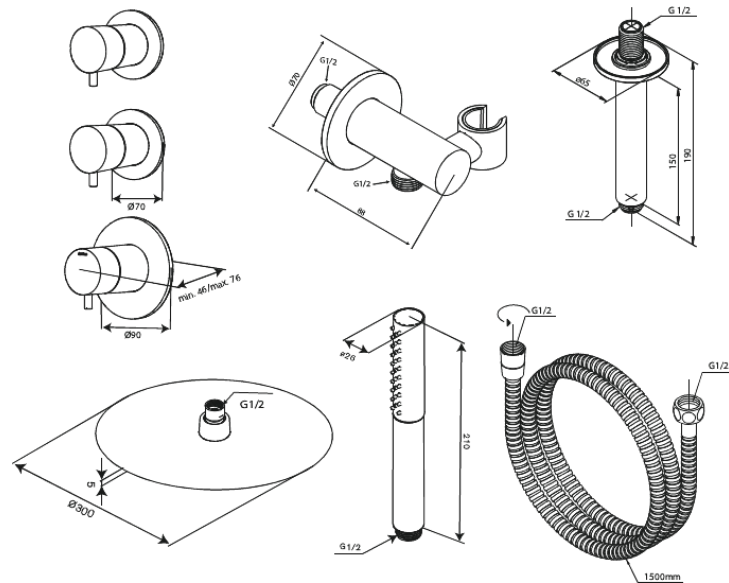

Iris

XS 2

Tuotenro 570645500
Pinta: Harjattu grafiitinharmaa
Sarja: Iris

EAN 5708516849612

Ominaisuudet:

Peitelevy ja kahva metallia

1500 mm suihkuletku

Suihkupää 30 cm

Käsिसuihku 3 suihkutoimintoa

Suihkuulosotto joustavalla käsisisuihkun pidikkeellä

Kattoon asennettava suihkuvarsi 15 cm

Suihkupää 8 l/min / käsisisuihku 6 l/min

FM Mattsson Finland Oy

HUOM! Uusi osoite 25.3.2024 alkaen Virkatie 1, 01510 VANTAA