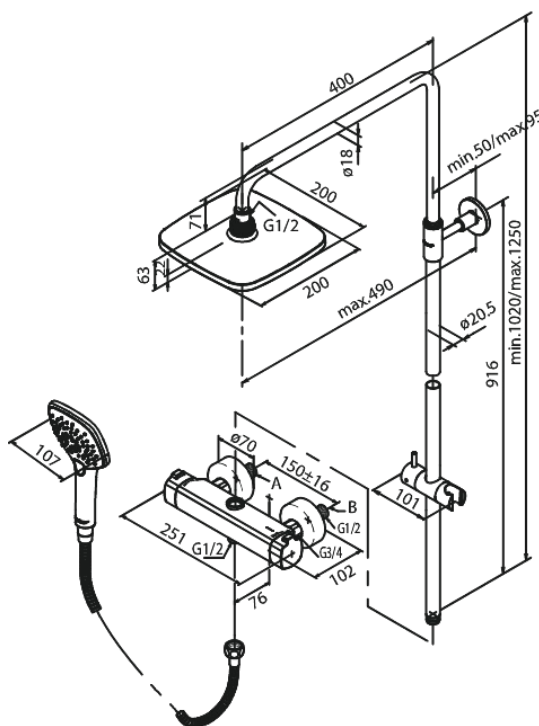

Ainutlaatuiset ominaisuudet

FM Mattsson Finland Oy

HUOM! Uusi osoite 25.3.2024 alkaen Virkatie 1, 01510 VANTAA

Puh. +358 20 7411960 info-finland@fmmattssongroup.com

Mere information på <https://damixa.fi>

damixa