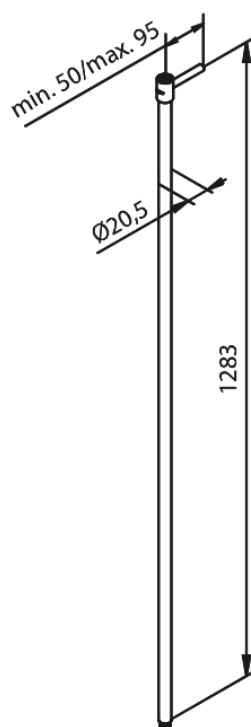

Silhouet suihkuputki 1300 MM

Tuotenro

766158800

EAN

5708516849421

Pinta:

Harjattu pronssi

Sarja: