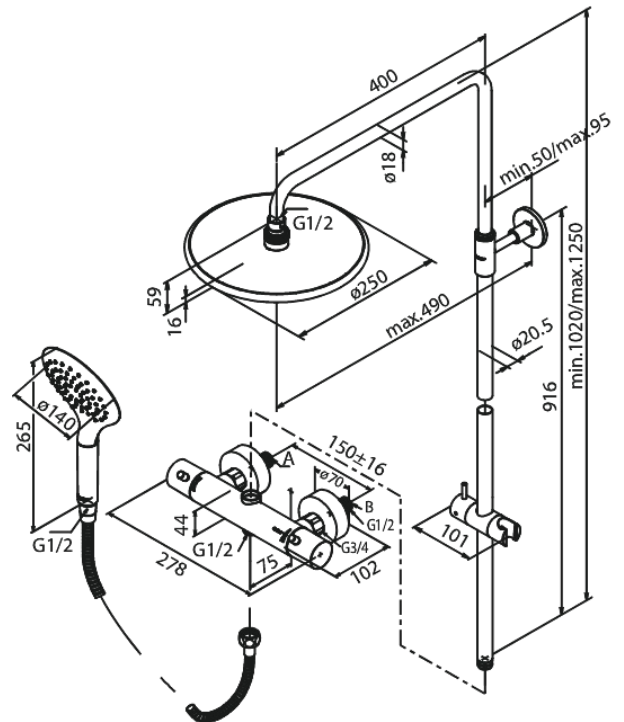

Ainutlaatuiset ominaisuudet

FM Mattsson Finland Oy

HUOM! Uusi osoite 25.3.2024 alkaen Virkatie 1, 01510 VANTAA

Puh. +358 20 7411960 info-finland@fmmattssongroup.com

Mere information på <https://damixa.fi>

damixa