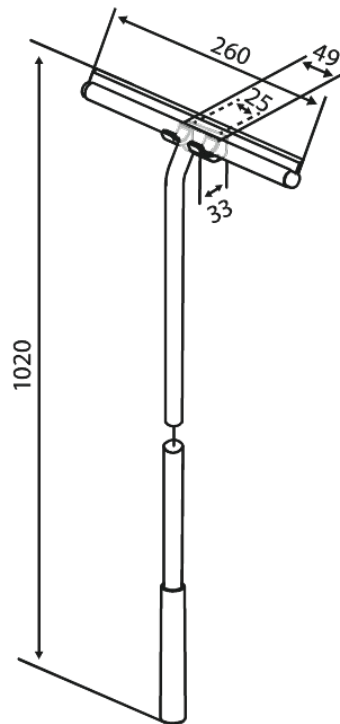

Zen

Suihkukuivain pidikkeellä ja pitkällä varrella (1020 mm)

Tuotenro 487530000
Pinta: Kromi
Sarja: Zen

EAN 5708516848967

Ominaisuudet:

Joustava asennus – liimaus tai ruuvit
Vaihdeettava kaavinterä
Vara-kaavinterä mukana
Yhteensopiva seinäkiinnike mukana

FM Mattsson Finland Oy
HUOM! Uusi osoite 25.3.2024 alkaen Virkatie 1, 01510 VANTAA

Puh. +358 20 7411960 info-finland@fmmattssongroup.com

Mere information på <https://damixa.fi>

damixa