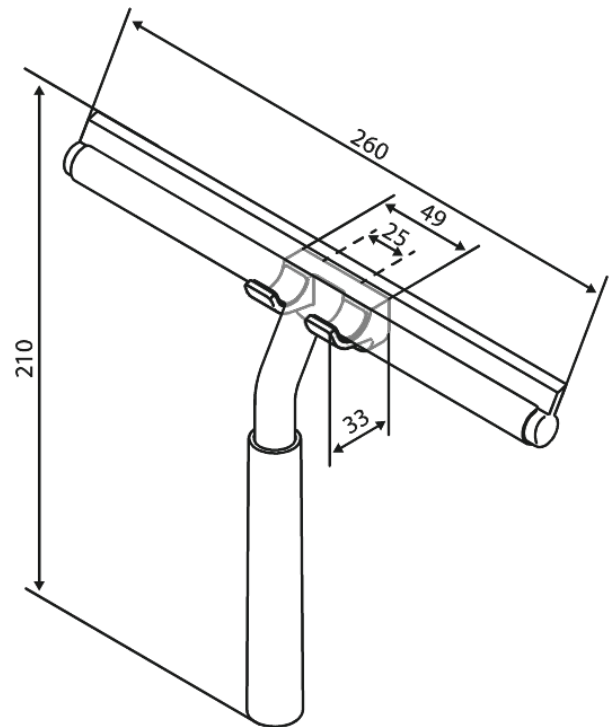

Ominaisuudet:

Joustava asennus – liimaus tai ruuvit
Vaihdeettava kaavinterä
Vara-kaavinterä mukana
Yhteensopiva seinäkiinnike mukana