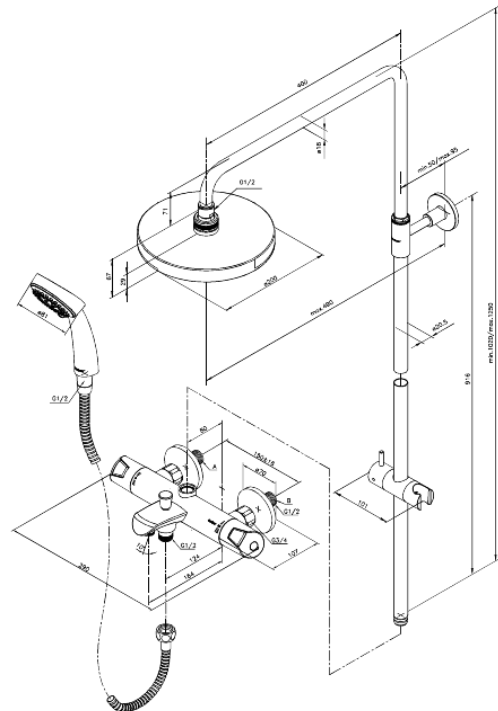

Ainutlaatuiset ominaisuudet

FM Mattsson Finland Oy

HUOM! Uusi osoite 25.3.2024 alkaen Virkatie 1, 01510 VANTAA

Puh. +358 20 7411960 info-finland@fmmattssongroup.com

Mere information på <https://damixa.fi>

damixa