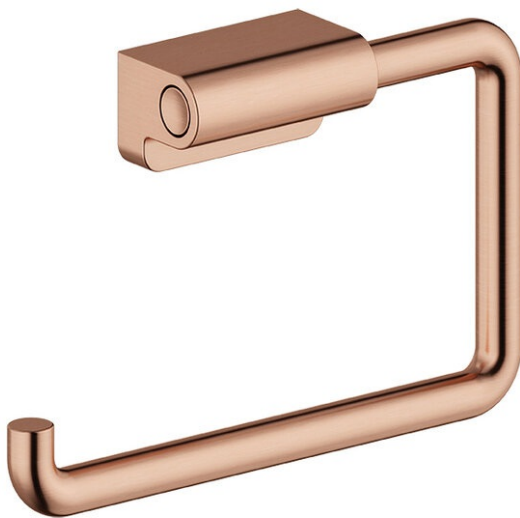

# Wc-paperiteline

**Tuotenro** 487358700  
**Pinta:** Harjattu kupari  
**Sarja:** Zen

**EAN** 5708516848233