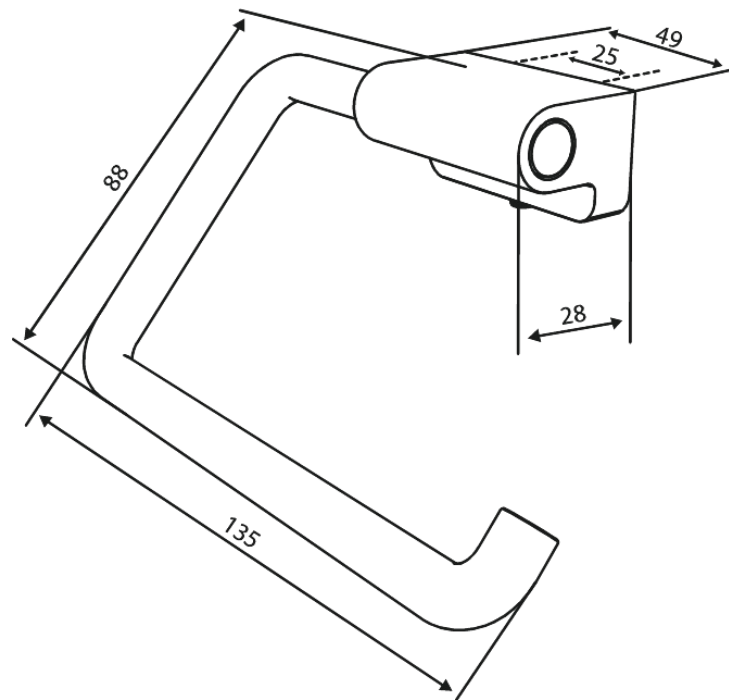

Ominaisuudet:

Joustava asennus – liimaus tai ruuvit
Oikea- tai vasenkätinen asennus

FM Mattsson Finland Oy
HUOM! Uusi osoite 25.3.2024 alkaen Virkatie 1, 01510 VANTAA

Puh. +358 20 7411960 info-finland@fmmattssongroup.com

Mere information på <https://damixa.fi>

damixa