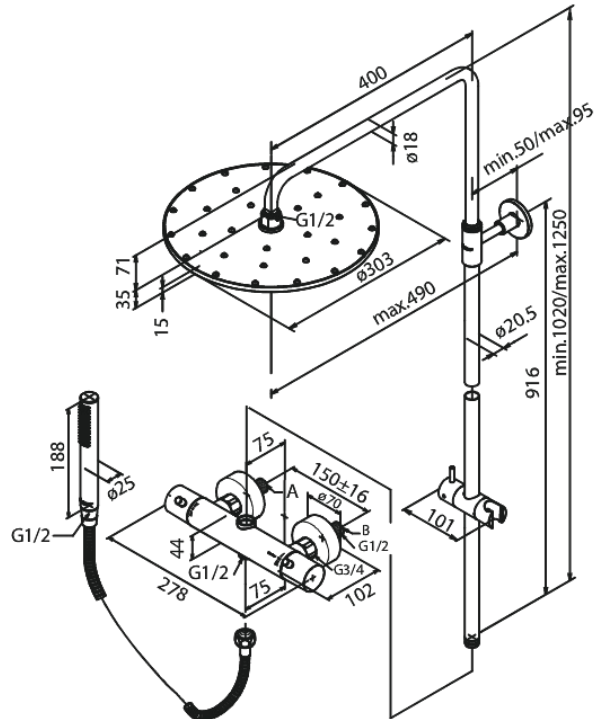

Ainutlaatuiset ominaisuudet

FM Mattsson Finland Oy
HUOM! Uusi osoite 25.3.2024 alkaen Virkatie 1, 01510 VANTAA

Puh. +358 20 7411960 info-finland@fmmattssongroup.com

Mere information på <https://damixa.fi>

damixa