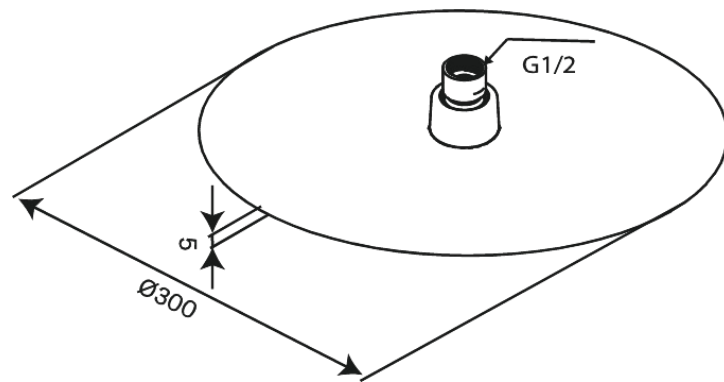

Iris

Yläsuihku

Tuotenro 916848800
Pinta: Harjattu pronssi
Sarja: Iris

EAN 5708516847618

Ominaisuudet:

Max. virtaama 8 l/min.
1 suihkutoiminto
Suihkupää 30 cm

FM Mattsson Finland Oy
HUOM! Uusi osoite 25.3.2024 alkaen Virkatie 1, 01510 VANTAA