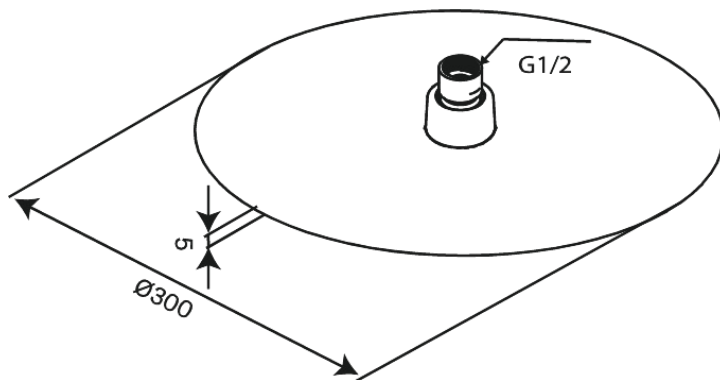

Iris

Yläsuihku

Tuotenro 916848700
Pinta: Harjattu kupari
Sarja: Iris

EAN 5708516847601

Ominaisuudet:

Max. virtaama 8 l/min.
1 suihkutoiminto
Suihkupää 30 cm

FM Mattsson Finland Oy

HUOM! Uusi osoite 25.3.2024 alkaen Virkatie 1, 01510 VANTAA