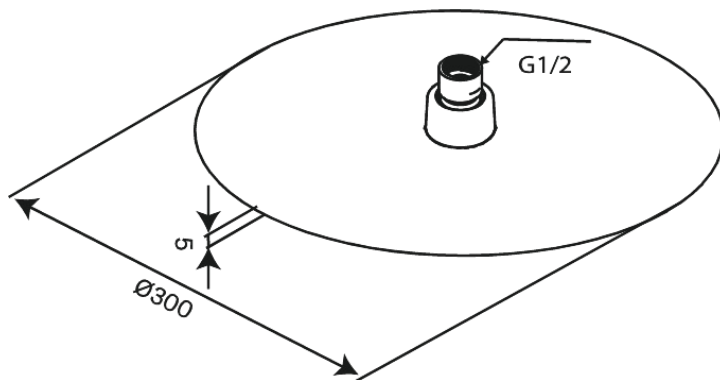

Iris

Yläsuihku

Tuotenro 916847900
Pinta: Harjattu messinki
Sarja: Iris

EAN 5708516847595

Ominaisuudet:

Max. virtaama 8 l/min.
1 suihkutoiminto
Suihkupää 30 cm

FM Mattsson Finland Oy
HUOM! Uusi osoite 25.3.2024 alkaen Virkatie 1, 01510 VANTAA