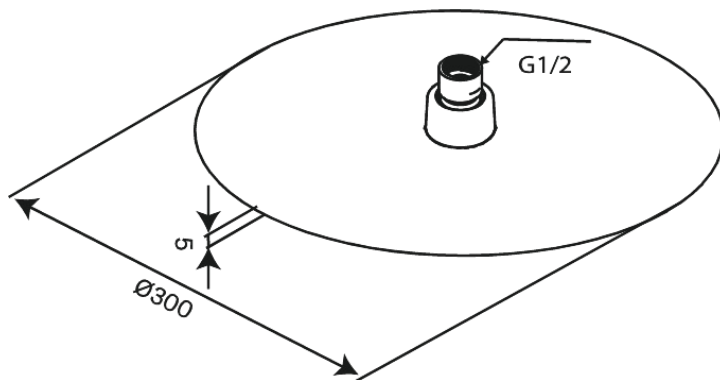

FM Mattsson Finland Oy

HUOM! Uusi osoite 25.3.2024 alkaen Virkatie 1, 01510 VANTAA

Puh. +358 20 7411960 info-finland@fmmattssongroup.com

Mere information på <https://damixa.fi>

damixa