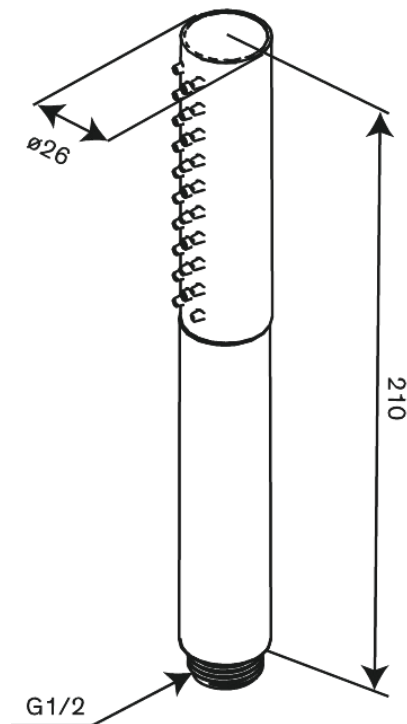

Iris

Käsisiuihku tube

Tuotenro 913438800
Pinta: Harjattu pronssi
Sarja: Iris

EAN 5708516847571

Ominaisuudet:

Max. virtaama 6 l/min.
3 suihkutoimintoa

Ainutlaatuiset ominaisuudet

FM Mattsson Finland Oy
HUOM! Uusi osoite 25.3.2024 alkaen Virkatie 1, 01510 VANTAA