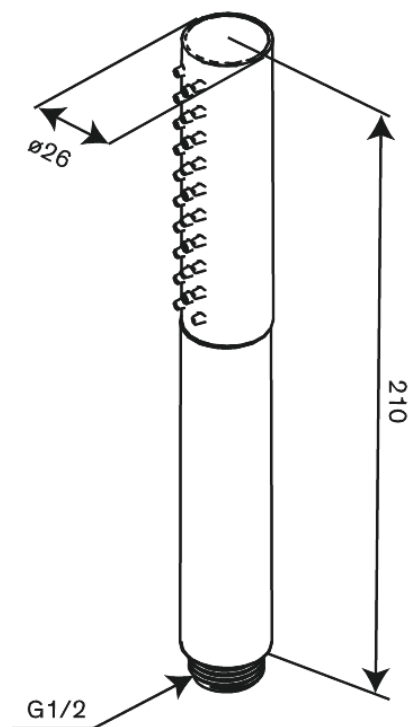

Ainutlaatuiset ominaisuudet

FM Mattsson Finland Oy

HUOM! Uusi osoite 25.3.2024 alkaen Virkatie 1, 01510 VANTAA

Puh. +358 20 7411960 info-finland@fmmattssongroup.com

Mere information på <https://damixa.fi>

damixa