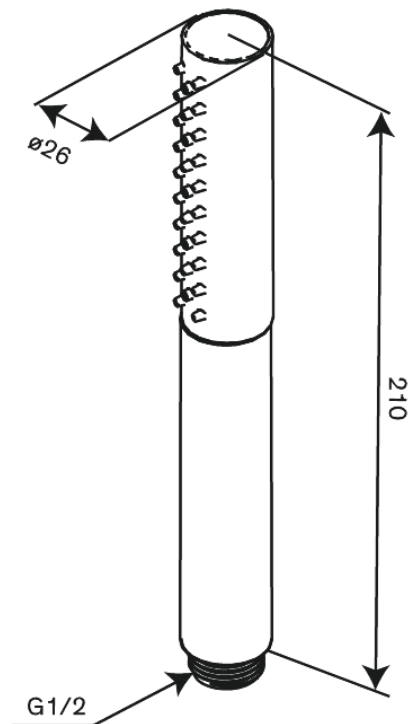

Iris

Käsisiuihku tube

Tuotenro 913437900
Pinta: Harjattu messinki
Sarja: Iris

EAN 5708516847557

Ominaisuudet:

Max. virtaama 6 l/min.
3 suihkutoimintoa

Ainutlaatuiset ominaisuudet

FM Mattsson Finland Oy
HUOM! Uusi osoite 25.3.2024 alkaen Virkatie 1, 01510 VANTAA