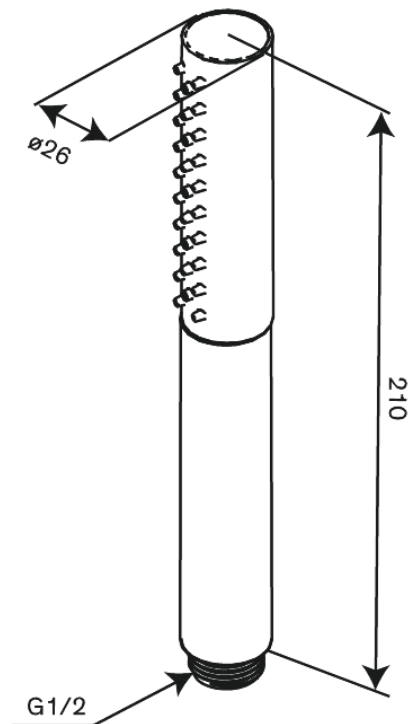

Iris

Käsisiuihku tube

Tuotenro 913434600
Pinta: Steel
Sarja: Iris

EAN 5708516847540

Ominaisuudet:

Max. virtaama 6 l/min.
3 suihkutoimintoa

Ainutlaatuiset ominaisuudet

FM Mattsson Finland Oy
HUOM! Uusi osoite 25.3.2024 alkaen Virkatie 1, 01510 VANTAA