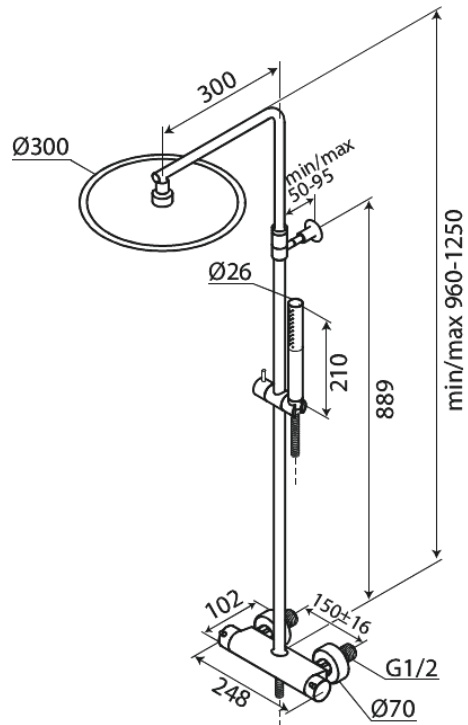

Ainutlaatuiset ominaisuudet

FM Mattsson Finland Oy
HUOM! Uusi osoite 25.3.2024 alkaen Virkatie 1, 01510 VANTAA

Puh. +358 20 7411960 info-finland@fmmattssongroup.com

Mere information på <https://damixa.fi>

damixa