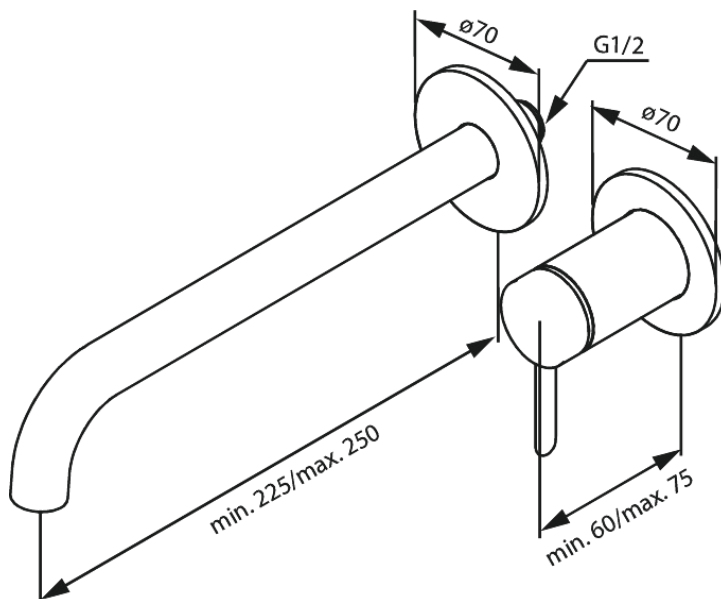

FM Mattsson Finland Oy
HUOM! Uusi osoite 25.3.2024 alkaen Virkatie 1, 01510 VANTAA

Puh. +358 20 7411960 info-finland@fmmattssongroup.com

Mere information på <https://damixa.fi>

damixa