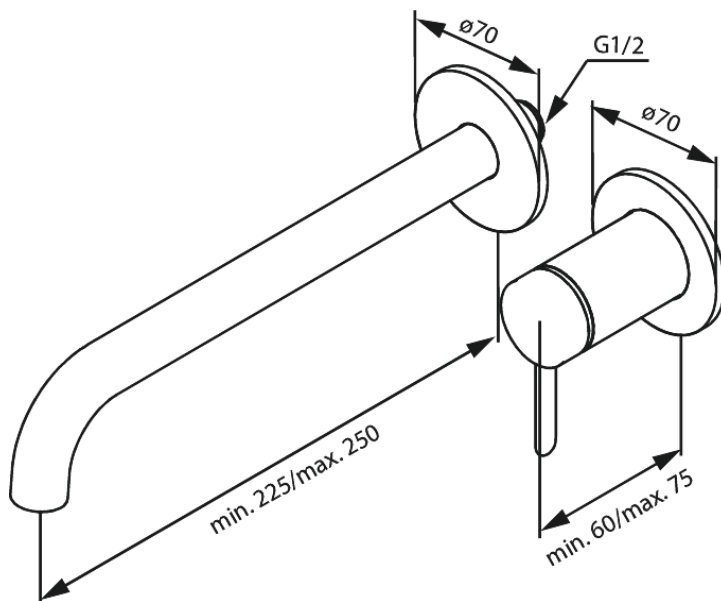

Ainutlaatuiset ominaisuudet

FM Mattsson Finland Oy
HUOM! Uusi osoite 25.3.2024 alkaen Virkatie 1, 01510 VANTAA

Puh. +358 20 7411960 info-finland@fmmattssongroup.com

Mere information på <https://damixa.fi>

damixa