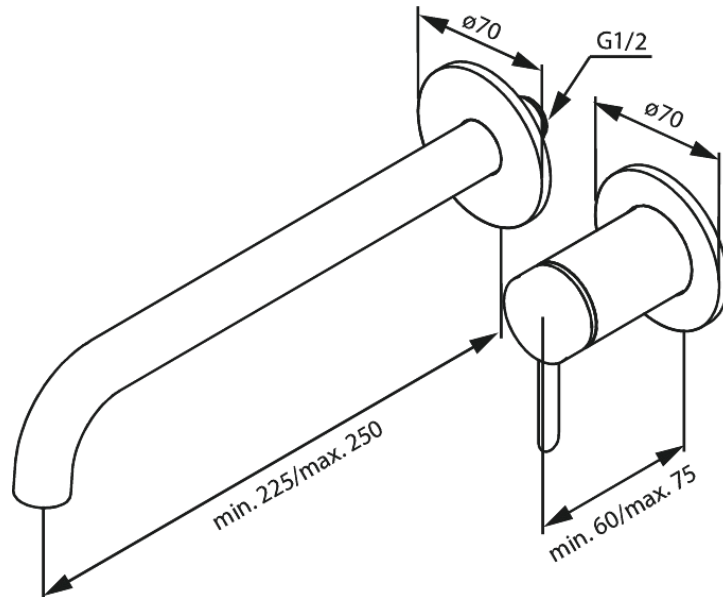

Ainutlaatuiset ominaisuudet

FM Mattsson Finland Oy

HUOM! Uusi osoite 25.3.2024 alkaen Virkatie 1, 01510 VANTAA

Puh. +358 20 7411960 info-finland@fmmattssongroup.com

Mere information på <https://damixa.fi>

damixa