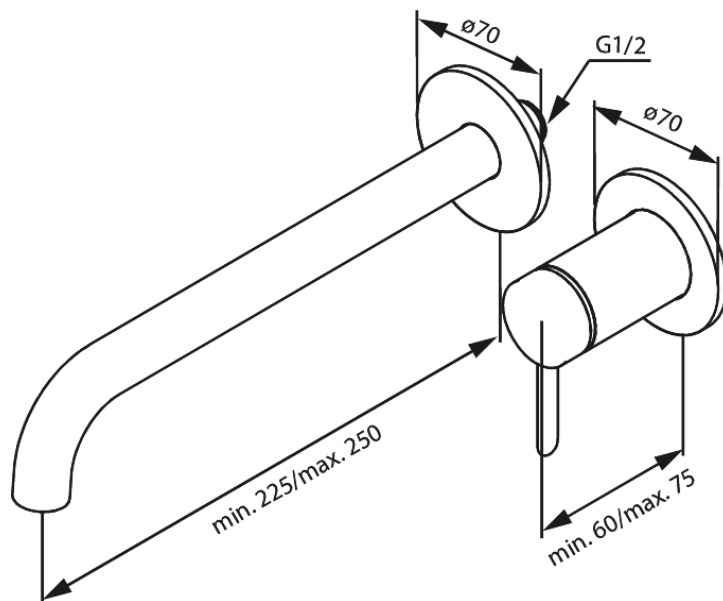

Peitelautaset, 250 mm juoksuputki

Tuotenro 916164625
Pinta: Steel
Sarja:

EAN 5708516847311

Ominaisuudet:

Keraaminen säätökasetti
Peitelevy ja kahva metallia

Ainutlaatuiset ominaisuudet

FM Mattsson Finland Oy
HUOM! Uusi osoite 25.3.2024 alkaen Virkatie 1, 01510 VANTAA