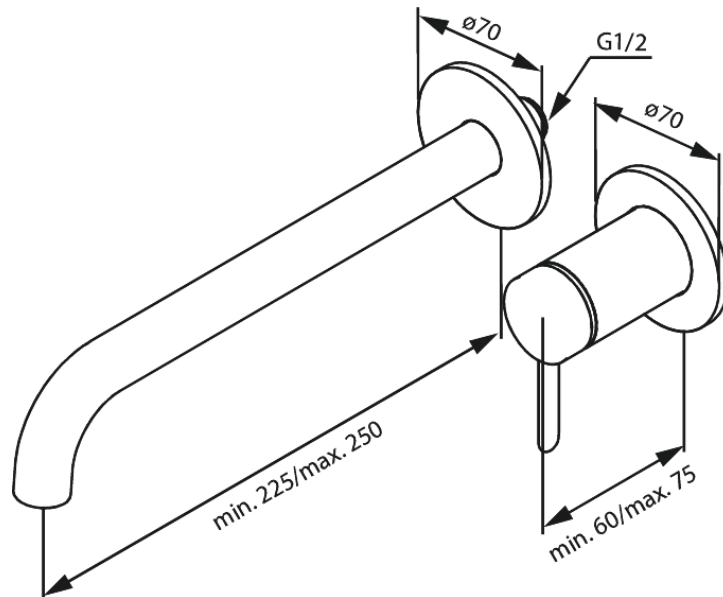

Iris

Peitelautaset, 250 mm juoksuputki

Tuotenumero: 916164625

Pinta: Steel

Sarja: Iris

EAN:

5708516847311

Ominaisuudet:

Keraaminen säätökasetti
Avautuu kylmältä puolelta
Peitelevy ja kahva metallia

Ainutlaatuiset ominaisuudet

FM Mattsson Finland Oy

HUOM! Uusi osoite 25.3.2024 alkaen Virkatie 1, 01510 VANTAA

Puh. +358 20 7411960 info-finland@fmmattssongroup.com