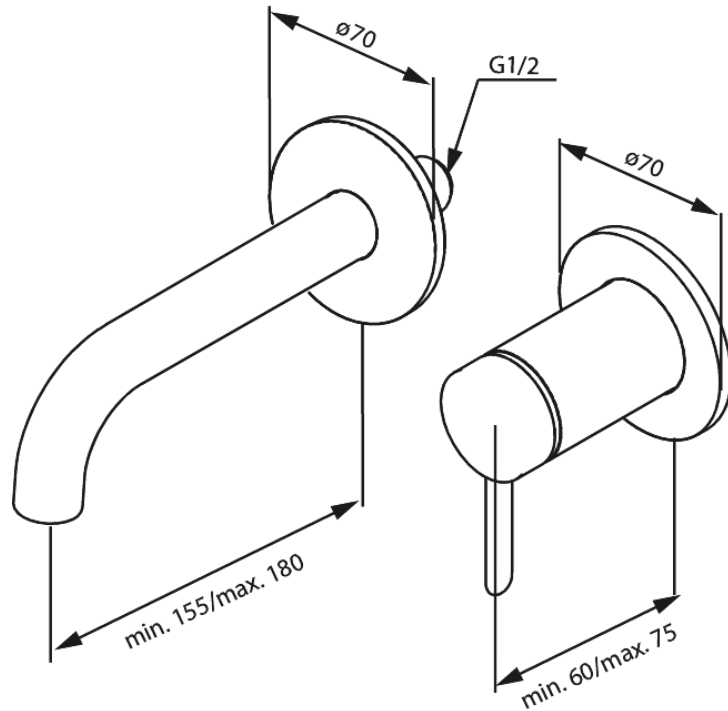

FM Mattsson Finland Oy
HUOM! Uusi osoite 25.3.2024 alkaen Virkatie 1, 01510 VANTAA

Puh. +358 20 7411960 info-finland@fmmattssongroup.com

Mere information på <https://damixa.fi>

damixa