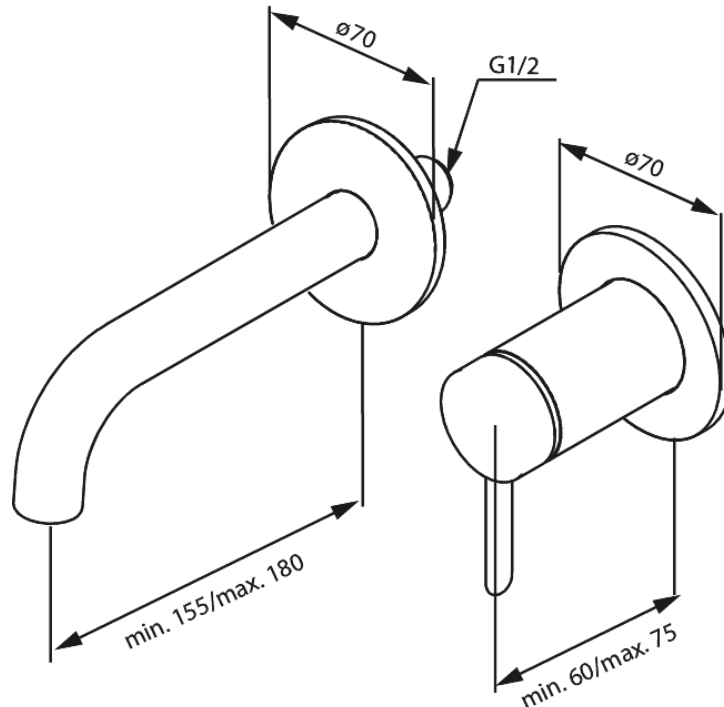

Iris

Peitelautaset, 180 mm juoksuputk

Tuotenro

916268825

EAN

5708516847304

Pinta:

Harjattu pronssi

Sarja:

Iris

Ominaisuudet:

Keraaminen säätöasetti
Avautuu kylmältä puolelta
Peitelevy ja kahva metallia

Ainutlaatuiset ominaisuudet

FM Mattsson Finland Oy

HUOM! Uusi osoite 25.3.2024 alkaen Virkatie 1, 01510 VANTAA