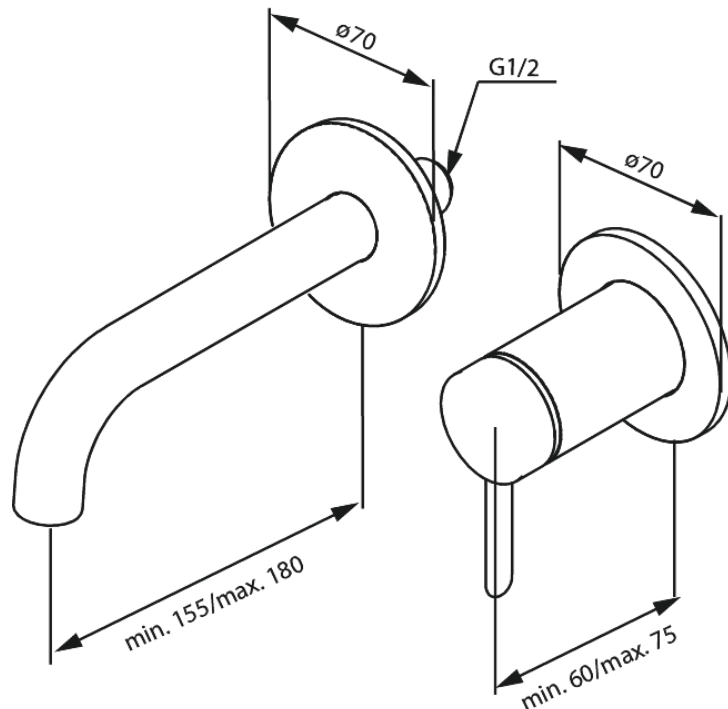

Ainutlaatuiset ominaisuudet

FM Mattsson Finland Oy
HUOM! Uusi osoite 25.3.2024 alkaen Virkatie 1, 01510 VANTAA

Puh. +358 20 7411960 info-finland@fmmattssongroup.com

Mere information på <https://damixa.fi>

damixa