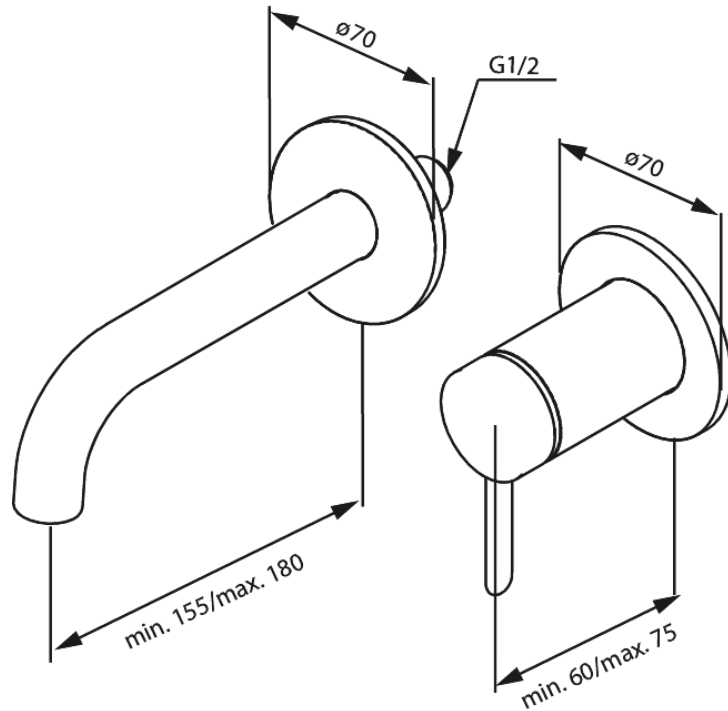

Iris

Peitelautaset, 180 mm juoksuputk

Tuotenro 916268725
Pinta: Harjattu kupari
Sarja: Iris

EAN 5708516847298

Ominaisuudet:

Keraaminen säätöasetti
Avautuu kylmältä puolelta
Peitelevy ja kahva metallia

Ainutlaatuiset ominaisuudet