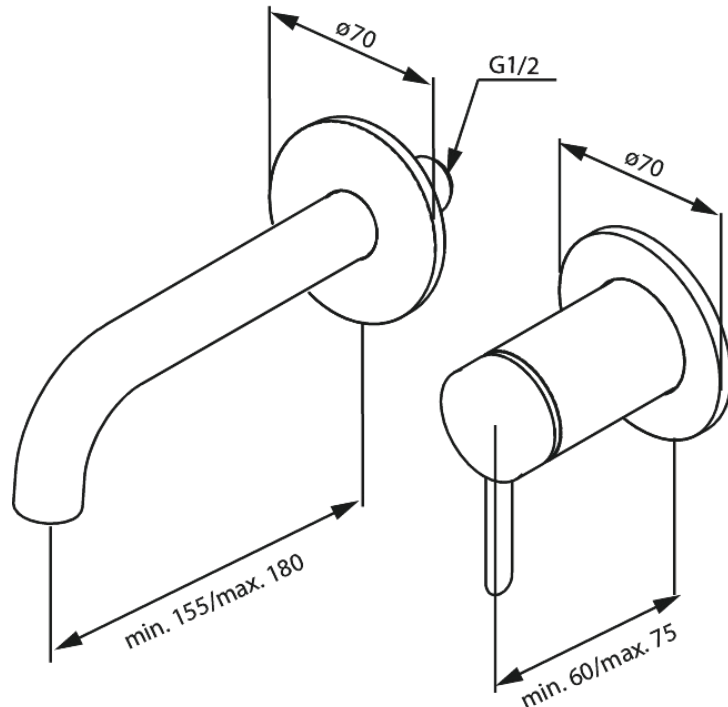

FM Mattsson Finland Oy
HUOM! Uusi osoite 25.3.2024 alkaen Virkatie 1, 01510 VANTAA

Puh. +358 20 7411960 info-finland@fmmattssongroup.com

Mere information på <https://damixa.fi>

damixa