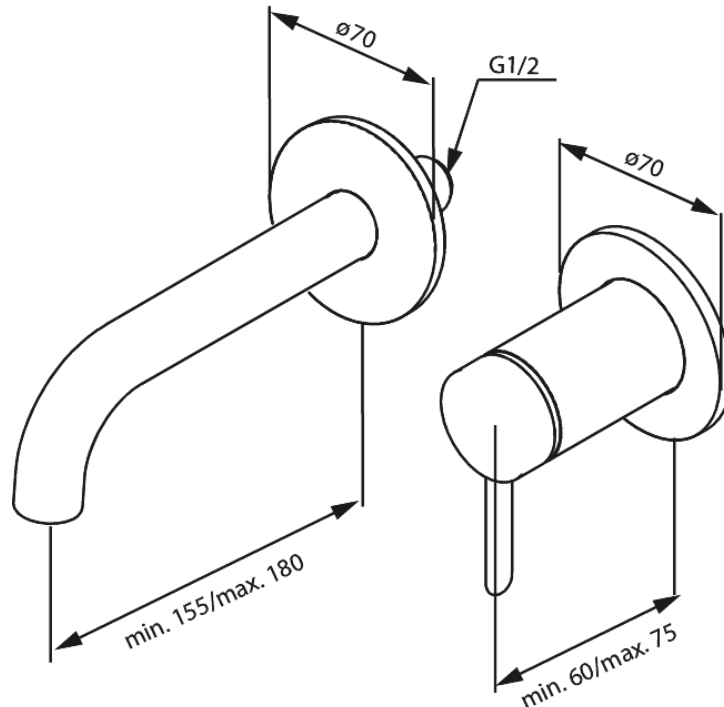

Iris

Peitelautaset, 180 mm juoksuputk

Tuotenro

916267925

EAN

5708516847281

Pinta:

Harjattu messinki

Sarja:

Iris

Ominaisuudet:

Keraaminen säätöasetti
Avautuu kylmältä puolelta
Peitelevy ja kahva metallia

Ainutlaatuiset ominaisuudet

FM Mattsson Finland Oy

HUOM! Uusi osoite 25.3.2024 alkaen Virkatie 1, 01510 VANTAA