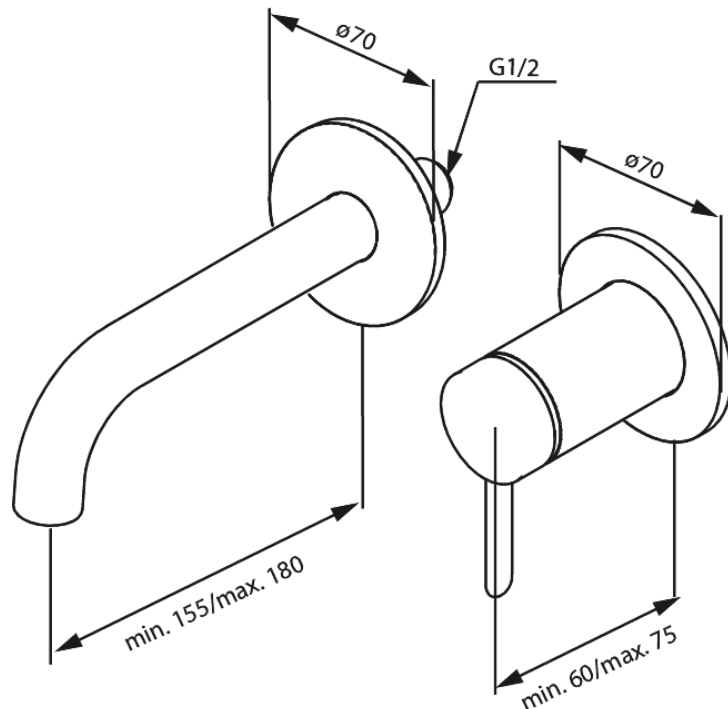

Iris

Peitelautaset, 180 mm juoksuputk

Tuotenumero: 916264625

Pinta: Steel

Sarja: Iris

EAN:

5708516847274

Ominaisuudet:

Keraaminen säätöasetti
Avautuu kylmältä puolelta
Peitelevy ja kahva metallia

Ainutlaatuiset ominaisuudet

FM Mattsson Finland Oy

HUOM! Uusi osoite 25.3.2024 alkaen Virkatie 1, 01510 VANTAA

Puh. +358 20 7411960 info-finland@fmmattssongroup.com