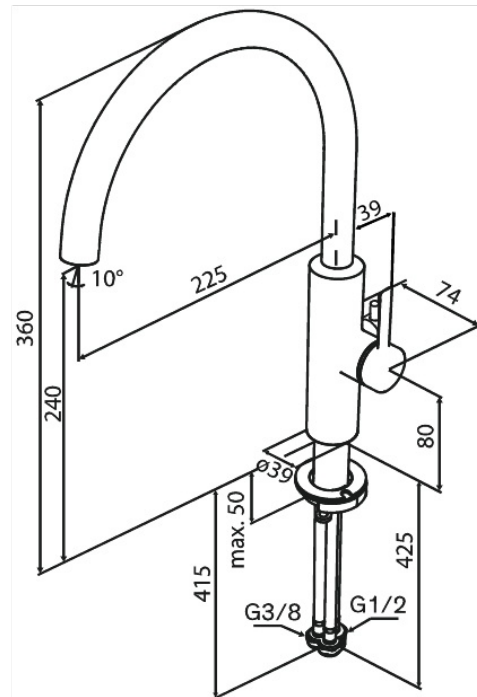

FM Mattsson Finland Oy

HUOM! Uusi osoite 25.3.2024 alkaen Virkatie 1, 01510 VANTAA

Puh. +358 20 7411960 info-finland@fmmattssongroup.com

Mere information på <https://damixa.fi>

damixa