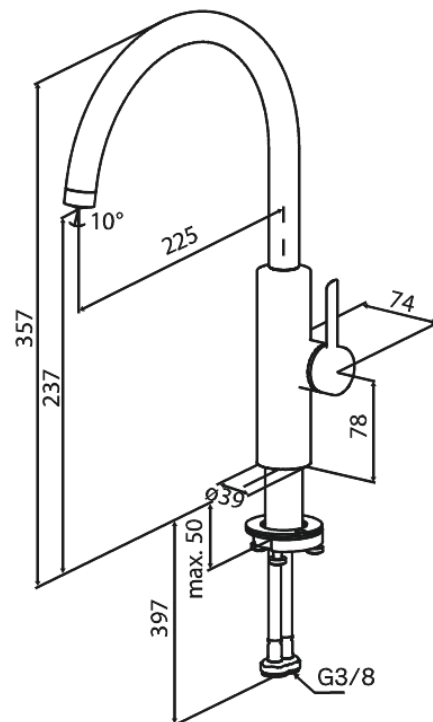

Ainutlaatuiset ominaisuudet

FM Mattsson Finland Oy
HUOM! Uusi osoite 25.3.2024 alkaen Virkatie 1, 01510 VANTAA

Puh. +358 20 7411960 info-finland@fmmattssongroup.com

Mere information på <https://damixa.fi>

damixa