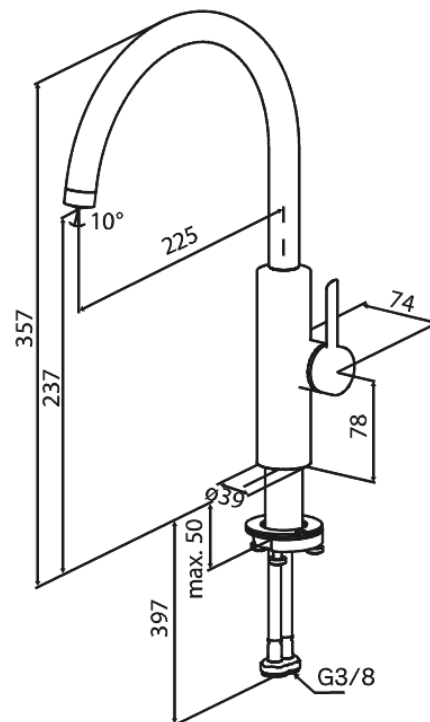

Ainutlaatuiset ominaisuudet

FM Mattsson Finland Oy
HUOM! Uusi osoite 25.3.2024 alkaen Virkatie 1, 01510 VANTAA

Puh. +358 20 7411960 info-finland@fmmattssongroup.com

Mere information på <https://damixa.fi>

damixa