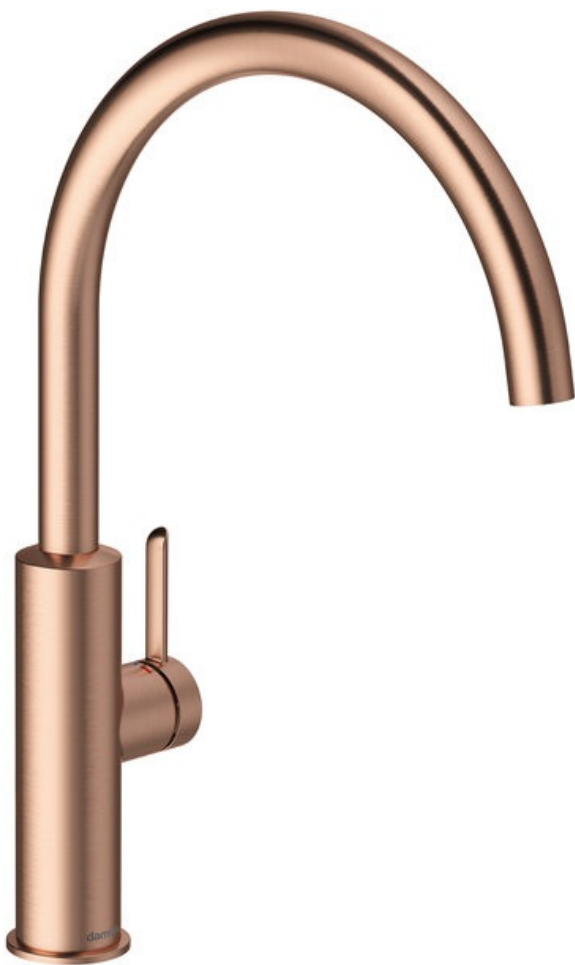

Iris

# Keittiöhana

**Tuotenumero:** 910708725  
**Pinta:** Harjattu kupari  
**Sarja:** Iris

**EAN:** 5708516847052

## Ominaisuudet:

Keraaminen säätökasetti  
Avautuu kylmältä puolelta  
Max. virtaama 6 l/min.  
110° kääntymisen rajoitin  
Kolikkoura-suuttimen – helppo irrottaa ja puhdistaa  
Sisältää 46 mm rosetin – peittää suuremman reiän