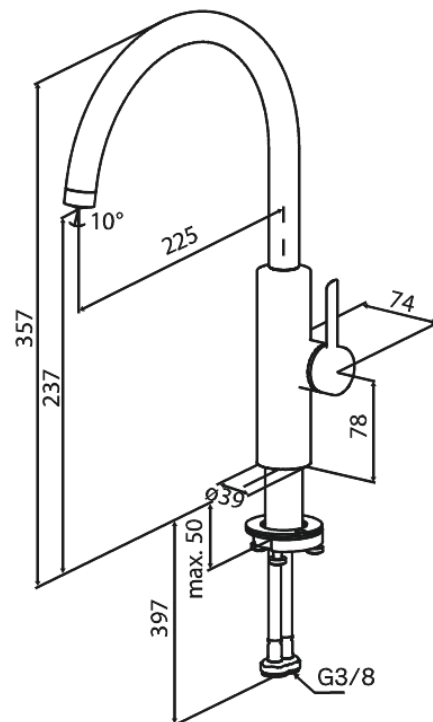

Ainutlaatuiset ominaisuudet

FM Mattsson Finland Oy

HUOM! Uusi osoite 25.3.2024 alkaen Virkatie 1, 01510 VANTAA

Puh. +358 20 7411960 info-finland@fmmattssongroup.com

Mere information på <https://damixa.fi>

damixa