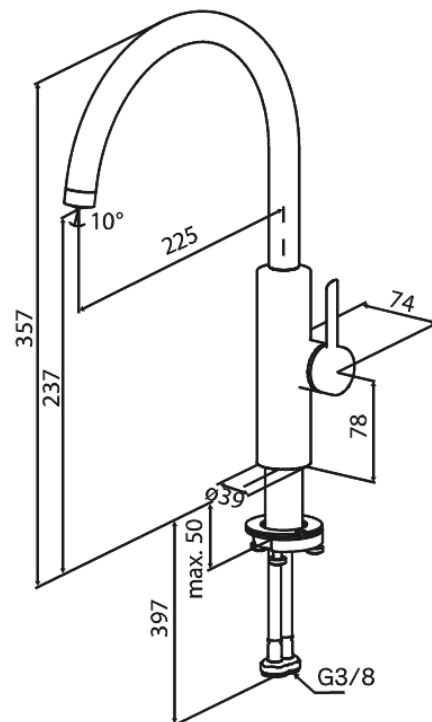

Ainutlaatuiset ominaisuudet

FM Mattsson Finland Oy
HUOM! Uusi osoite 25.3.2024 alkaen Virkatie 1, 01510 VANTAA

Puh. +358 20 7411960 info-finland@fmmattssongroup.com

Mere information på <https://damixa.fi>

damixa