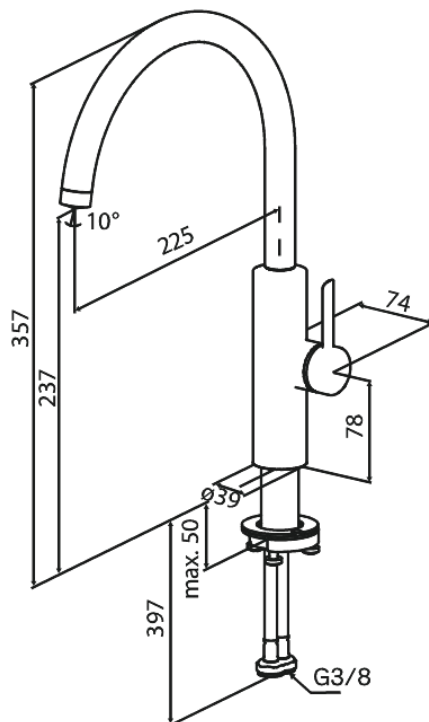

Ainutlaatuiset ominaisuudet

FM Mattsson Finland Oy

HUOM! Uusi osoite 25.3.2024 alkaen Virkatie 1, 01510 VANTAA

Puh. +358 20 7411960 info-finland@fmmattssongroup.com

Mere information på <https://damixa.fi>

damixa