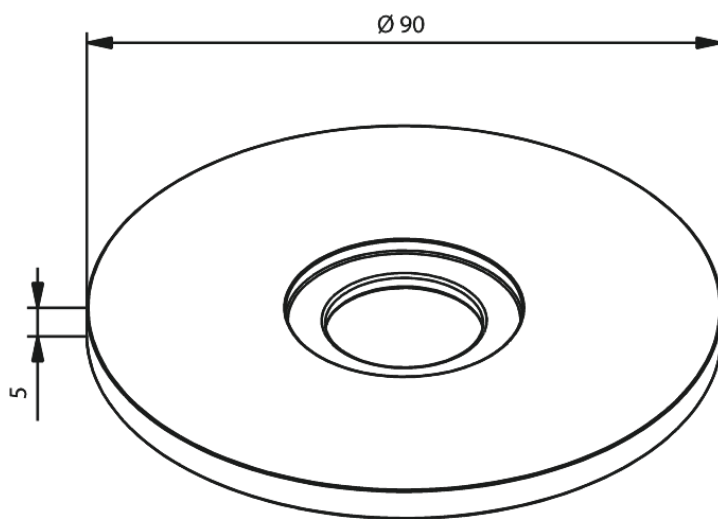

Rosetti Ø90 seinälähtöön

Tuotenro 484590000
Pinta: Kromi
Sarja:

EAN 5708516845829

FM Mattsson Finland Oy

HUOM! Uusi osoite 25.3.2024 alkaen Virkatie 1, 01510 VANTAA

Puh. +358 20 7411960 info-finland@fmmattssongroup.com