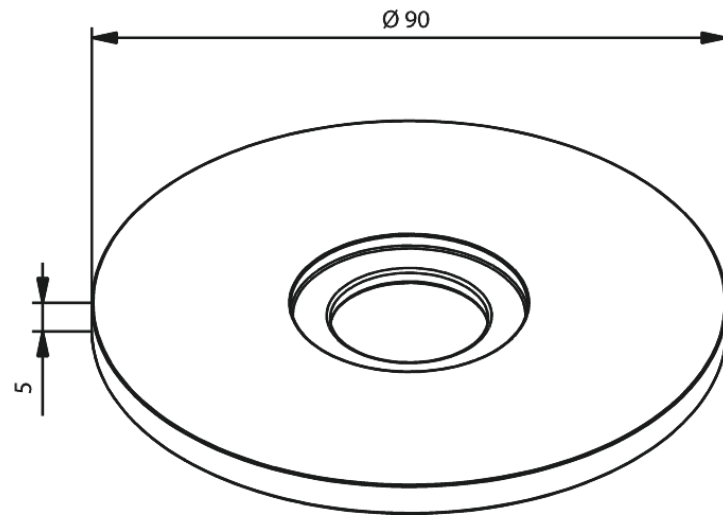

# Rosetti Ø90 seinälähtöön

**Tuotenro** 484598700  
**Pinta:** Harjattu kupari  
**Sarja:**

**EAN** 5708516845812

**FM Mattsson Finland Oy**  
HUOM! Uusi osoite 25.3.2024 alkaen Virkatie 1, 01510 VANTAA

Puh. +358 20 7411960 info-finland@fmmattssongroup.com