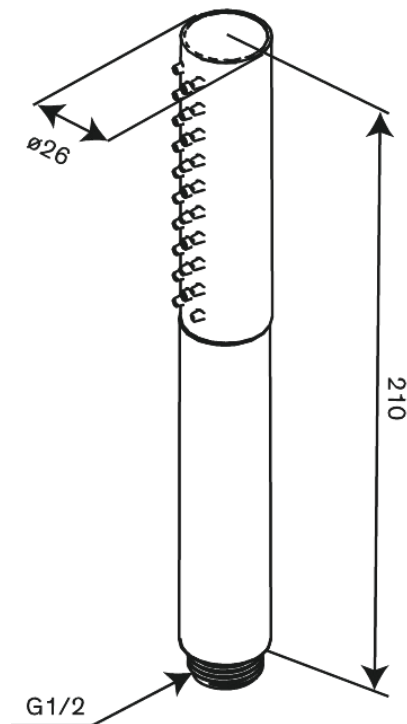

Iris

Käsisiuihku tube

Tuotenro 913435500
Pinta: Harjattu grafiitinharmaa
Sarja: Iris

EAN 5708516845713

Ominaisuudet:

Max. virtaama 6 l/min.
3 suihkutoimintoa

Ainutlaatuiset ominaisuudet

FM Mattsson Finland Oy
HUOM! Uusi osoite 25.3.2024 alkaen Virkatie 1, 01510 VANTAA