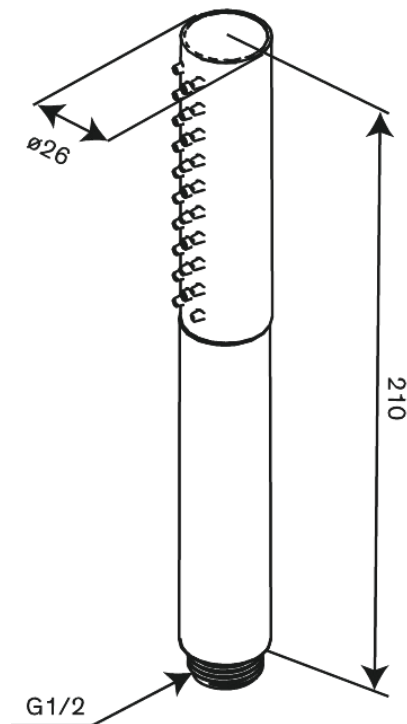

Iris

Käsisiuihku tube

Tuotenro 913430000
Pinta: Kromi
Sarja: Iris

EAN 5708516845706

Ominaisuudet:

Max. virtaama 6 l/min.
3 suihkutoimintoa

Ainutlaatuiset ominaisuudet

FM Mattsson Finland Oy
HUOM! Uusi osoite 25.3.2024 alkaen Virkatie 1, 01510 VANTAA