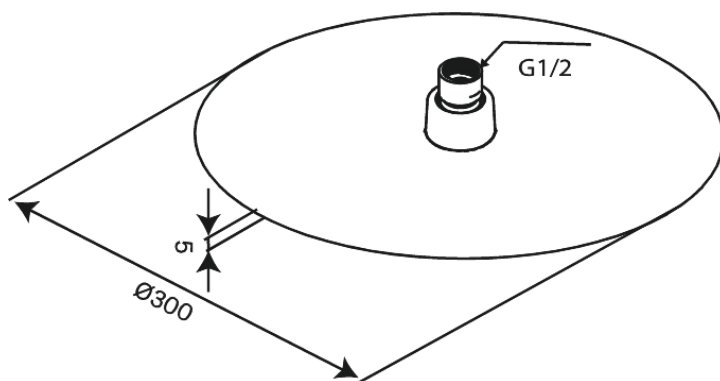

Iris

Yläsuihku

Tuotenro 916846100
Pinta: Mattamusta
Sarja: Iris

EAN 5708516845690

Ominaisuudet:

Max. virtaama 8 l/min.
1 suihkutoiminto
Suihkupää 30 cm

FM Mattsson Finland Oy

HUOM! Uusi osoite 25.3.2024 alkaen Virkatie 1, 01510 VANTAA